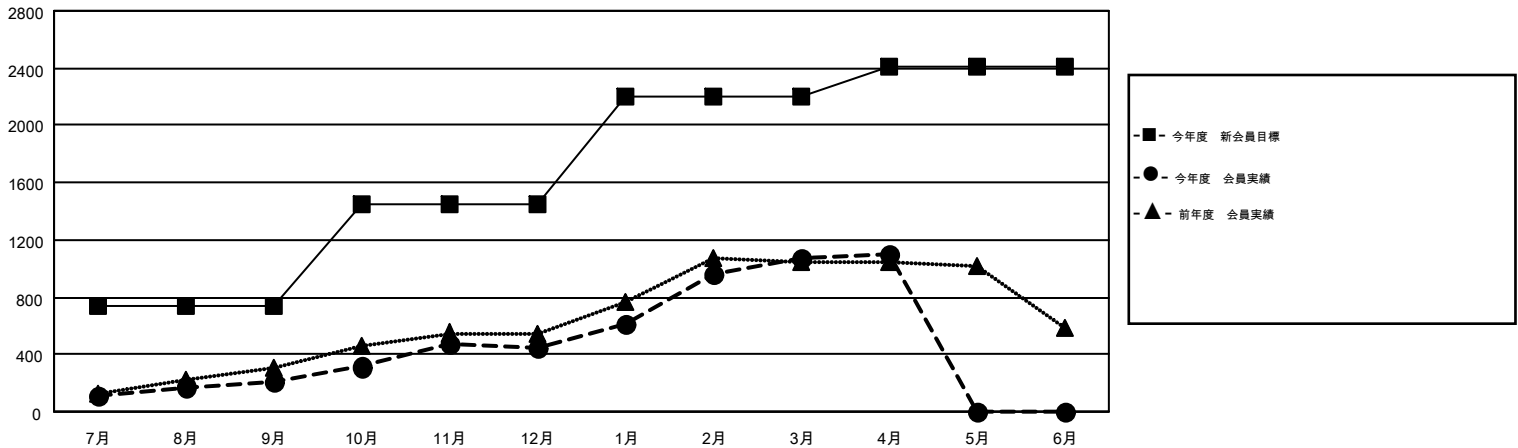

# MONTHLY MEMBERSHIP PROGRESS REPORT

Results as of: 4/30/2016

Multiple District 333

LOCATION: JAPAN

GMT: MASAYUKI KANEKO

GMT会則地域 5-Jap

クラブ				
結果: 2015-2016				
四半期	新クラブ目標	新クラブ	解散クラブ	純増/減
7月/8月/9月	1	0	1	-1
10月/11月/12月	2	1	1	0
1月/2月/3月	3	1	0	1
4月/5月/6月	0	0	0	0

名				
結果: 2015-2016				
四半期	新会員目標	チャーターメン バー/新会員	退会者	純増/減
7月/8月/9月	740	457	242	215
10月/11月/12月	710	473	246	227
1月/2月/3月	745	836	203	633
4月/5月/6月	220	92	72	20

新クラブ目標及び実績累計

会員目標及び実績累計

解散クラブ: 2	300 CLUBS OF 393 一名以上の新会員を登録	男女別 男性 11,587 (70.41%) 女性 4,870 (29.59%)
退会者 物故会員 101 クラブ解散 33 その他 629 合計 763	<a href="#">健康診断データはこちら</a>	家族会員 8,273 世帯主 3,412 世帯主以外 4,861