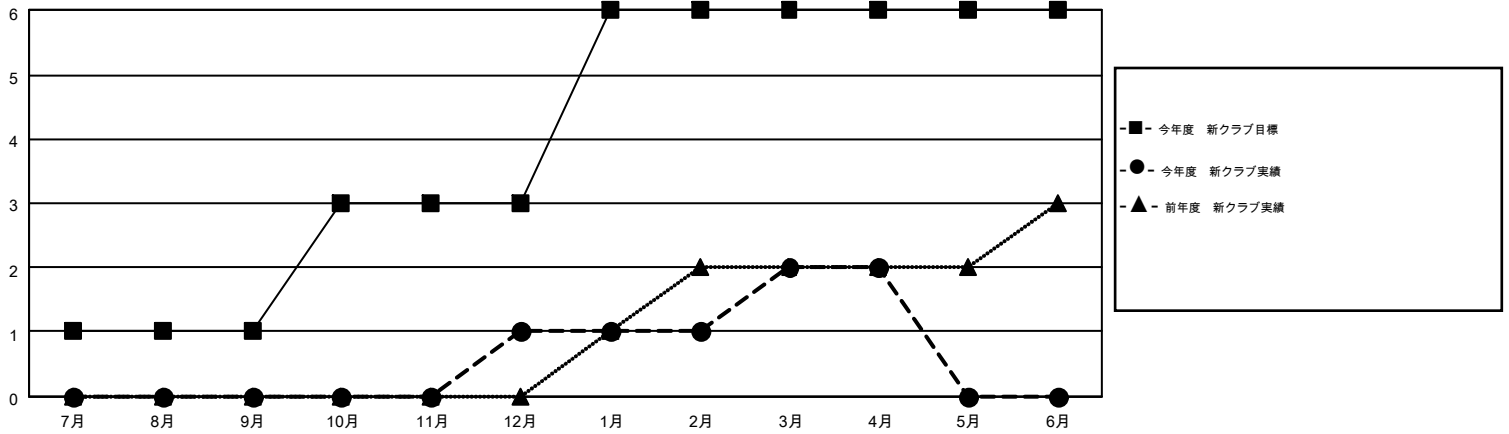

MONTHLY MEMBERSHIP PROGRESS REPORT

Results as of: 4/30/2016

Multiple District 333

LOCATION: JAPAN

GMT: MASAYUKI KANEKO

GMT会則地域 5-Jap

クラブ				
結果: 2015-2016				
四半期	新クラブ目標	新クラブ	解散クラブ	純増/減
7月/8月/9月	1	0	1	-1
10月/11月/12月	2	1	1	0
1月/2月/3月	3	1	0	1
4月/5月/6月	0	0	0	0

名				
結果: 2015-2016				
四半期	新会員目標	チャーターメン バー/新会員	退会者	純増/減
7月/8月/9月	740	457	242	215
10月/11月/12月	710	473	246	227
1月/2月/3月	745	836	203	633
4月/5月/6月	220	92	72	20

新クラブ目標及び実績累計